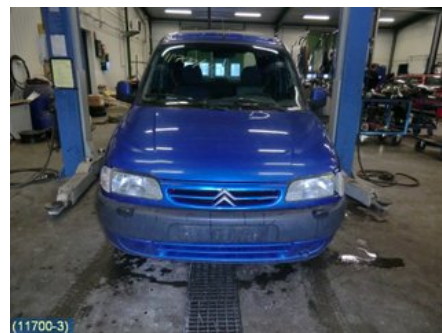

### Del - Sidoruta Öppningsbar / Kaross

Lagernummer: W106330	Position: Vänster bak	Kvalitet: A	Passar fr./till årsm. -
Nyckod:	Tillverkare: -	Tillverkarkod: GRÖNTONAD	Originalnr: 8569W5
Anmärkning: ÖPPNINGSBAR			

### Fordon - Citroen Berlingo

Chassinummer: VF7MFKFWB65592138	Modellår: 2001	Mil: 23.022	Bränsle: Bensin
Färg: BLÅMET	Färgkod: BLÅMET	Inredning: GRÅ SARGA EV	Inredningskod: FR
Växellåda: 5VXL (UPPGRADERAD MA	Växellådsnummer: 20CN13 (0603984)	Utväxling: -	Gruppkod: -
Motor: 1,4I (55KW)	Motorkod: KFW (01351X)	Tillverkningsdatum: -	Registreringsdatum: -
Anmärkning: 5DCBI 1,4I 5VXL SERVOC-LÅS,2*ELHISSAR,1*ELSPEG			