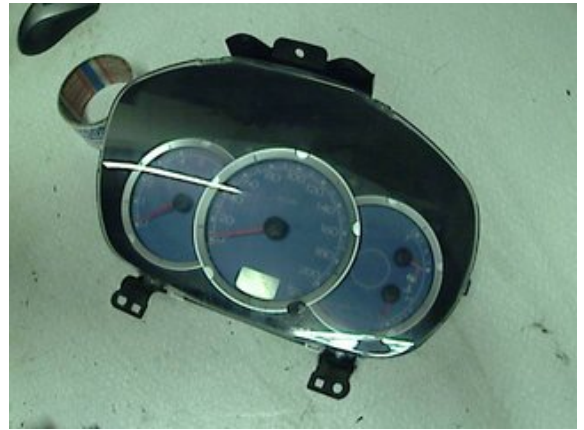

Tel: 033-289090

Fax: 033-289096

www.bollebygdsbil.se

Del - Kombinerat Instrument

Lagernummer: W100782	Position:	Kvalitet: A	Passar fr./till årsm. -
Nyckod: -	Tillverkare: -	Tillverkarkod: -	Originalnr: MN0039058
Anmärkning: -			

Fordon - Mitsubishi L200

Chassinummer: MMBCNKB407D012308	Modellår: 2006	Mil: 16.271	Bränsle: -
Färg: VIT	Färgkod: W32	Inredning: -	Inredningskod: 08X
Växellåda: -	Växellådsnummer: V5MB1-NEG	Utväxling: 3,917	Gruppkod: -
Motor: 2,5DI	Motorkod: 4D56HP	Tillverkningsdatum: 000000	Registreringsdatum: -
Anmärkning: 2DR PIC			