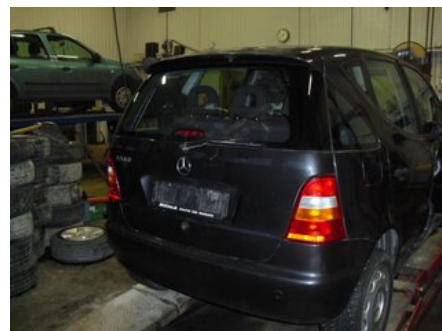

Fordon - Mercedes A-Class

Chassinummer: WDB1680311J381237	Modellår: 2000	Mil: 12.000	Bränsle: Bensin
Färg: GRÅ	Färgkod: 195	Inredning: TYG	Inredningskod: -
Växellåda: MANUELL	Växellådsnummer: -	Utväxling: -	Gruppkod: -
Motor: M166.940	Motorkod: -	Tillverkningsdatum: 200002	Registreringsdatum: 20010911
Anmärkning: MERCEDES-BENZ A 140 M166.940 MANUELL BENSIN