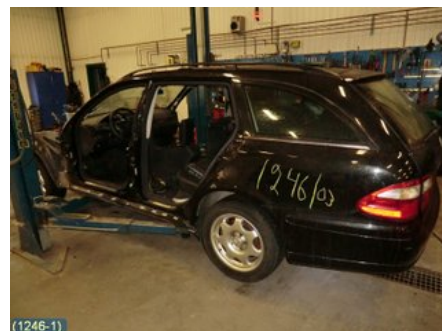

Fordon - Mercedes E-Class 96->>

Chassinummer: WDB2112061A390809	Modellår: 2004	Mil: 31.562	Bränsle: Diesel
Färg: SVART	Färgkod: SVART	Inredning: SVART SKINN	Inredningskod: SVART SKINN
Växellåda: AUT	Växellådsnummer: 722699 (4748291)	Utväxling: 2,87	Gruppkod: -
Motor: 2,2CDI (110KW)	Motorkod: OM646.961	Tillverkningsdatum: 200308	Registreringsdatum: 20040220
Anmärkning: 5DCBI 220CDI AUT ABS ESPACC,RAILS,FARTHÅLL,FÄRDDA