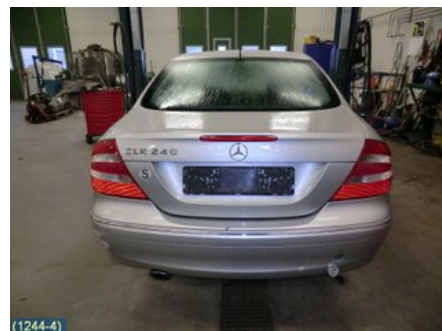

Tel: 019-450690

Fax: 019-450692

www.svenskbilatervinning.se

Del - Mellanaxel Kompl.

Lagernummer: W120518	Position:	Kvalitet: A	Passar fr./till årsm. -
Nykod:	Tillverkare: -	Tillverkarkod: INK STÖDLAGER	Originalnr: 2034105606
Anmärkning: HARDYSKIVOR SAKNAS			

Fordon - Mercedes CLK-Class

Chassinummer: WDB2093611F015203	Modellår: 2003	Mil: 9.223	Bränsle: Bensin
Färg: L-GRÅMET	Färgkod: 744	Inredning: SVART SKINN	Inredningskod: SVART SKINN
Växellåda: 6VXL (716634)	Växellådsnummer: 2032603001 (01565274)	Utväxling: 3,46	Gruppkod: -
Motor: 2,6l (125KW)	Motorkod: M112.912 (KOMP:12-13BAR)	Tillverkningsdatum: 200207	Registreringsdatum: 20020724
Anmärkning: 2DCUPÉ 240 6VXL ABS ESPACC,FÄRDDATOR,FARTHÅLLARE			