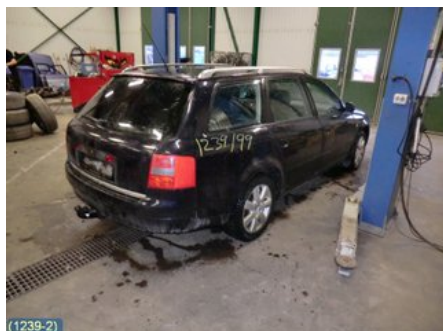

Fordon - Audi A6 / S6, A6 E-Tron

Chassinummer: WAUZZZ4BZXN005229	Modellår: 1999	Mil: 27.209	Bränsle: Bensin
Färg: M-BLÅ	Färgkod: L25L	Inredning: BLÅTT SKINN	Inredningskod: N3Q
Växellåda: 5VXL	Växellådsnummer: DWK	Utväxling: -	Gruppkod: -
Motor: 2,4I (121KW)	Motorkod: AGA (KOMP: 12-13 BAR)	Tillverkningsdatum: -	Registreringsdatum: 19980923
Anmärkning: 5DCBI 2,4I 5VXL ABS ESPACC SERVO C-LÅS DRAGKROK