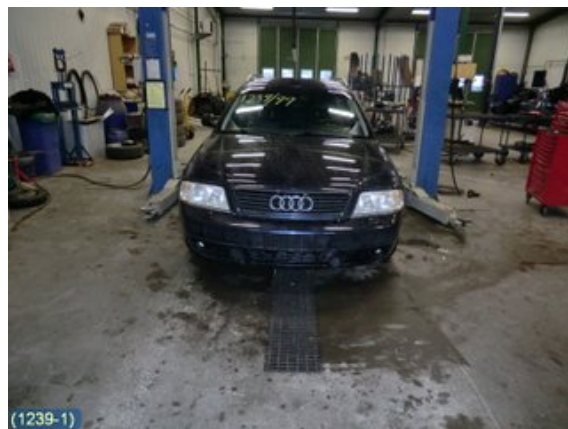

### Del - Bakluckehandtag

Lagernummer: W120049	Position:	Kvalitet: A	Passar fr./till årsm. -
Nyckod:	Tillverkare: -	Tillverkarkod: INK C-MOT	Originalnr: 8D9827565H/J
Anmärkning: & MICROBRYTARE, 3+2+2 STIFT			