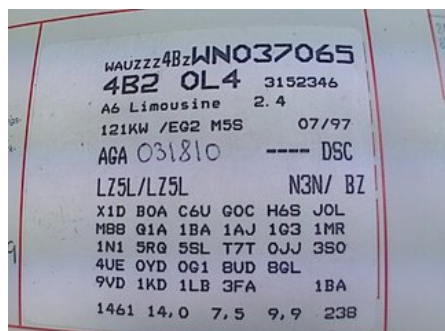

Fordon - Audi A6 / S6, A6 E-Tron

Chassinummer: ZZZ4BZWN037065	Modellår: 1998	Mil: 29.818	Bränsle: Bensin
Färg: MBLÅ	Färgkod: LZ5L	Inredning: N3N/BZ	Inredningskod: BZ
Växellåda: 5vxl/DSC	Växellådsnummer: DSC	Utväxling: -	Gruppkod: -
Motor: 2,4i/AGA	Motorkod: AGA	Tillverkningsdatum: 000000	Registreringsdatum: -
Anmärkning: 2,4i 165HK SEDAN 2,4i/AGA 5VXL/DSC 4DR SED BENSIN