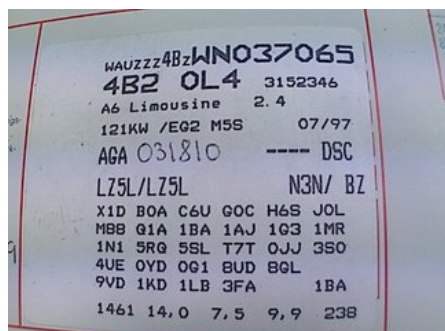

Fordon - Audi A6 / S6, A6 E-Tron

Chassinummer: ZZZ4BZWN037065	Modellår: 1998	Mil: 29.818	Bränsle: Bensin
Färg: MBLÅ	Färgkod: LZ5L	Inredning: N3N/BZ	Inredningskod: BZ
Växellåda: 5vxI/DSC	Växellådsnummer: DSC	Utväxling: -	Gruppkod: -
Motor: 2,4i/AGA	Motorkod: AGA	Tillverkningsdatum: 000000	Registreringsdatum: -
Anmärkning: 2,4I 165HK SEDAN 2,4I/AGA 5VXL/DSC 4DR SED BENSIN