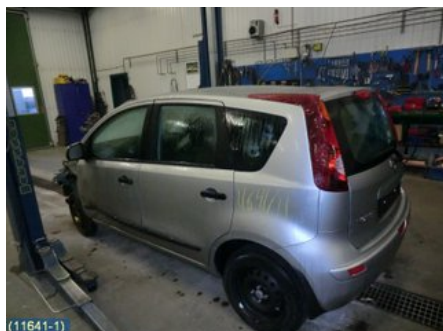

Tel: 019-450690

Fax: 019-450692

www.svenskbilatervinning.se

Del - Kylarslang

Lagernummer: W87730	Position:	Kvalitet: A	Passar fr./till årsm. -
Nyckod:	Tillverkare: -	Tillverkarkod: -	Originalnr: 21501_9U20A
Anmärkning: -			

Fordon - Nissan Note

Chassinummer: SJNFDAE11U2124483	Modellår: 2011	Mil: 402	Bränsle: Diesel
Färg: SILVER	Färgkod: KYO	Inredning: SVART	Inredningskod: G
Växellåda: 5VXL	Växellådsnummer: 5VXL	Utväxling: -	Gruppkod: -
Motor: 1,5DCI (66KW)	Motorkod: K9K	Tillverkningsdatum: 201105	Registreringsdatum: 20110627
Anmärkning: 5DCBI 1,5DCI 5VXL SERVO			