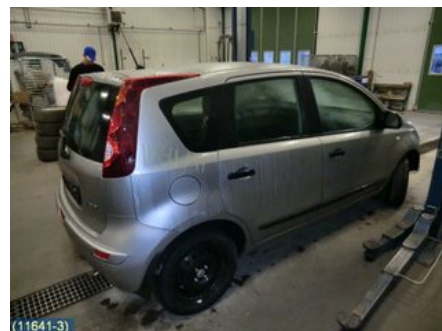

Lagernummer:

W87730

200 SEK

Frakt / Leveranstid:

Från 125 SEK / 1-3 dagar

Svensk Bilåtervinning AB

Industrivägen 8

71531 Odensbacken

Tel: 019-450690

Fax: 019-450692

www.svenskbilatervinning.se

Del - Kylarslang

Lagernummer: W87730	Position:	Kvalitet: A	Passar fr./till årsm. -
Nyckod:	Tillverkare: -	Tillverkarkod: -	Originalnr: 21501_9U20A
Anmärkning: -			

Fordon - Nissan Note

Chassinummer: SJNFDAE11U2124483	Modellår: 2011	Mil: 402	Bränsle: Diesel
Färg: SILVER	Färgkod: KYO	Inredning: SVART	Inredningskod: G
Växellåda: 5VXL	Växellådsnummer: 5VXL	Utväxling: -	Gruppkod: -
Motor: 1,5DCI (66KW)	Motorkod: K9K	Tillverkningsdatum: 201105	Registreringsdatum: 20110627
Anmärkning: 5DCBI 1,5DCI 5VXL SERVO			