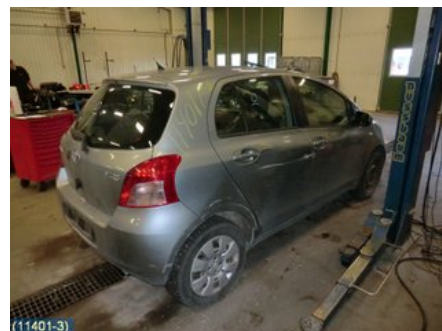

Fordon - Toyota Yaris

Chassinummer: JTDKG963200018557	Modellår: 2006	Mil: 5.506	Bränsle: Bensin
Färg: GRÅ	Färgkod: 1F8	Inredning: GRÅ/SVART	Inredningskod: FN18
Växellåda: 5VXL	Växellådsnummer: 5F	Utväxling: -	Gruppkod: -
Motor: 1,0 (51KW)	Motorkod: 1KR-FE (KOMP 10,5-11 BAR)	Tillverkningsdatum: 200510	Registreringsdatum: 20051216
Anmärkning: 5DK-S 1,0 5VXL ELSERVO AC