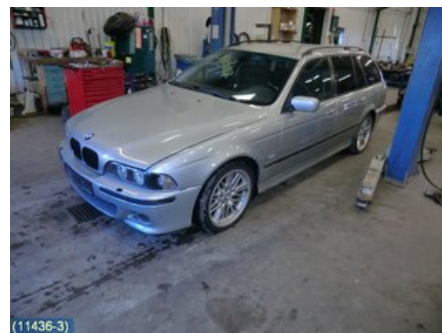

Fordon - BMW 5-Series

Chassinummer: WBADH61080BX34723	Modellår: 1997	Mil: 22.857	Bränsle: Bensin
Färg: SILVERMET	Färgkod: SILVERMET	Inredning: GRÅ	Inredningskod: GRÅ
Växellåda: AUT (A5S310Z)	Växellådsnummer: 1422028	Utväxling: 3,07	Gruppkod: -
Motor: 2,8I (142KW)	Motorkod: M52-B28 (KOMP:12,5-13,5)	Tillverkningsdatum: -	Registreringsdatum: 20011220

Anmärkning:

5DCBI 2,8I AUT ABS ASCDSC ACC SERVO GPS XENON