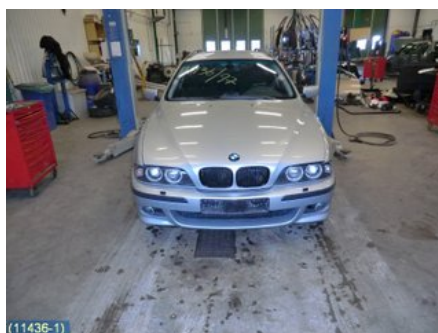

Tel: 019-450690

Fax: 019-450692

www.svenskbilatervinning.se

Del - Stötfångarbärjarn fram

Lagernummer: W109151	Position: Vänster fram	Kvalitet: A	Passar fr./till årsm. -
Nyckod:	Tillverkare: -	Tillverkarkod: SUSPA COMPART	Originalnr: 51.11_8159359
Anmärkning: VÄNSTER FRAM			

Fordon - BMW 5-Series

Chassinummer: WBADH61080BX34723	Modellår: 1997	Mil: 22.857	Bränsle: Bensin
Färg: SILVERMET	Färgkod: SILVERMET	Inredning: GRÅ	Inredningskod: GRÅ
Växellåda: AUT (A5S310Z)	Växellådsnummer: 1422028	Utväxling: 3,07	Gruppkod: -
Motor: 2,8I (142KW)	Motorkod: M52-B28 (KOMP:12,5-13,5)	Tillverkningsdatum: -	Registreringsdatum: 20011220
Anmärkning: 5DCBI 2,8I AUT ABS ASCDSC ACC SERVO GPS XENON			