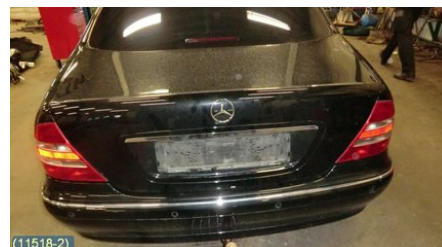

Fordon - Mercedes S-Class

Chassinummer: WDB2200651A067585	Modellår: 2004	Mil: 11.457	Bränsle: Bensin
Färg: SVARTMET	Färgkod: 040	Inredning: SVART/GRÅ SKINN	Inredningskod: -
Växellåda: AUT (7226180)	Växellådsnummer: 2202700500 (1692819)	Utväxling: 3,07	Gruppkod: -
Motor: 3,2I V6 (165KW)	Motorkod: M112.944 (KOMP: 11,5-12,5	Tillverkningsdatum: -	Registreringsdatum: 20040326
Anmärkning: 4DSED 3,2I AUT ABS ESPML BAS ACC DRAG GPS XENO