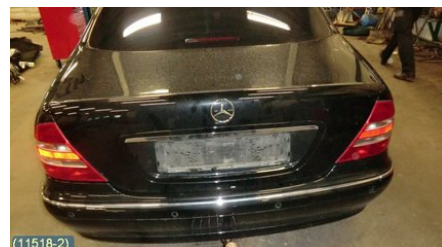

Fordon - Mercedes S-Class

Chassinummer: WDB2200651A067585	Modellår: 2004	Mil: 11.457	Bränsle: Bensin
Färg: SVARTMET	Färgkod: 040	Inredning: SVART/GRÅ SKINN	Inredningskod: -
Växellåda: AUT (7226180)	Växellådsnummer: 2202700500 (1692819)	Utväxling: 3,07	Gruppkod: -
Motor: 3,2i V6 (165KW)	Motorkod: M112.944 (KOMP: 11,5-12,5	Tillverkningsdatum: -	Registreringsdatum: 20040326
Anmärkning: 4DSED 3,2i AUT ABS ESPPML BAS ACC DRAG GPS XENO