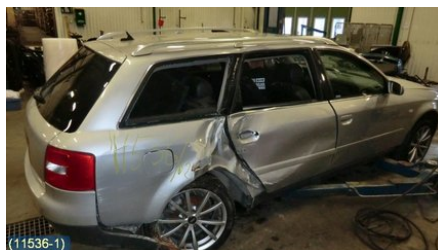

Anmärkning:

5DCBI 2,5TDI AUT 4WD ABSESP ACC SERVO,RAILS FARTH

Direktlänk: <http://www.bildelsbasen.se/170-W71255.html>