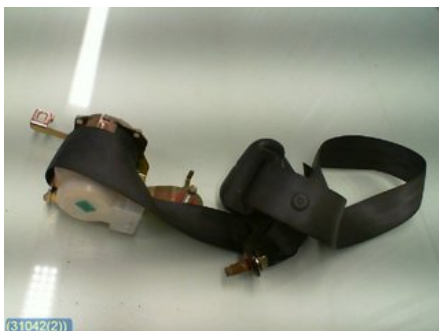

Tel: 0501-19250

Fax:

bildmonteringenimariestad.fbt.se

Del - Säkerhetsbälte Extrasäte

Lagernummer: W31042	Position:	Kvalitet: A	Passar fr./till årsm. -
Nyckod: -	Tillverkare: -	Tillverkarkod: -	Originalnr: 89850/60-3A000
Anmärkning: Höger			

Fordon - Hyundai Trajet

Chassinummer: KMHHM81VP2U133348	Modellår: 2002	Mil: 26.478	Bränsle: Diesel
Färg: VIT	Färgkod: WW	Inredning: tyg	Inredningskod: LT
Växellåda: 5vxl man	Växellådsnummer: -	Utväxling: -	Gruppkod: -
Motor: 2,0l diesel	Motorkod: D4EA	Tillverkningsdatum: 200204	Registreringsdatum: 20031003
Anmärkning: 4D MINIBUSS 2.0 CRDI 5VXL			