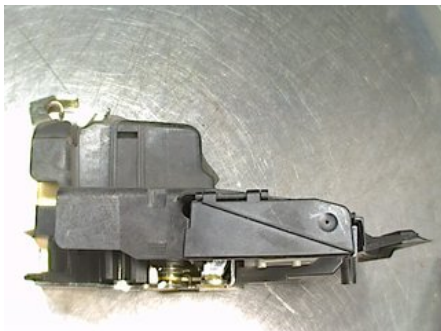

Fordon - BMW 5-Series

Chassinummer: WBADT51010CE70931	Modellår: 2001	Mil: 20.154	Bränsle: Bensin
Färg: BLÅ	Färgkod: -	Inredning: -	Inredningskod: -
Växellåda: 5vxl	Växellådsnummer: -	Utväxling: -	Gruppkod: -
Motor: 3,0i/M54-B30	Motorkod: M54-B30	Tillverkningsdatum: 20011	Registreringsdatum: -
Anmärkning: 3,0I 32V 231HK SEDAN 3,0I/M54-B30 5VXL 4DR SED BENS