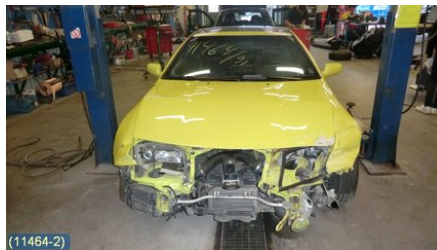

Fordon - Nissan 240ZX, 280ZX, 300ZX

Chassinummer: ORGZ32U0002916	Modellår: 1991	Mil: 18.255	Bränsle: Bensin
Färg: GUL	Färgkod: EH7	Inredning: SVART SKINN	Inredningskod: G
Växellåda: 5VXL	Växellådsnummer: -	Utväxling: -	Gruppkod: -
Motor: 3,0T (208KW)	Motorkod: VG30DETT (KOMP 8-9 BAR)	Tillverkningsdatum: -	Registreringsdatum: 19960529
Anmärkning: 2DCOUBE TARGA 3,0 5VXLSERVO ABS ACC C-LÅS			