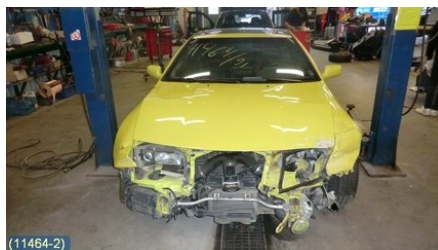

Tel: 019-450690

Fax: 019-450692

www.svenskbilatervinning.se

Del - ABS Hydraulaggregat

Lagernummer: W113217	Position:	Kvalitet: M	Passar fr./till årsm. -
Nyckod:	Tillverkare: NIPPON-DENSO	Tillverkarkod: 072-1669 NIPPON	Originalnr: 47600_32P00
Anmärkning: -			

Fordon - Nissan 240ZX, 280ZX, 300ZX

Chassinummer: ORGZ32U0002916	Modellår: 1991	Mil: 18.255	Bränsle: Bensin
Färg: GUL	Färgkod: EH7	Inredning: SVART SKINN	Inredningskod: G
Växellåda: 5VXL	Växellådsnummer: -	Utväxling: -	Gruppkod: -
Motor: 3,0T (208KW)	Motorkod: VG30DETT (KOMP 8-9 BAR)	Tillverkningsdatum: -	Registreringsdatum: 19960529
Anmärkning: 2DCOUBE TARGA 3,0 5VXLSERVO ABS ACC C-LÅS			