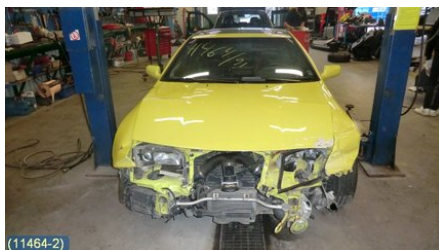

Fordon - Nissan 240ZX, 280ZX, 300ZX

Chassinummer: 0RGZ32U0002916	Modellår: 1991	Mil: 18.255	Bränsle: Bensin
Färg: GUL	Färgkod: EH7	Inredning: SVART SKINN	Inredningskod: G
Växellåda: 5VXL	Växellådsnummer: -	Utväxling: -	Gruppkod: -
Motor: 3,0T (208KW)	Motorkod: VG30DETT (KOMP 8-9 BAR)	Tillverkningsdatum: -	Registreringsdatum: 19960529
Anmärkning: 2DCOUBE TARGA 3,0 5VXLSERVO ABS ACC C-LÅS			