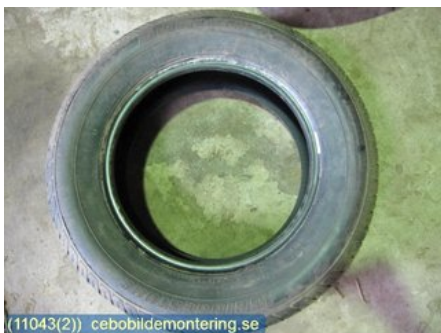

Fordon - Övrigt Somnardäck

Chassinummer: -	Modellår: 1996	Mil: -	Bränsle: 0
Färg: -	Färgkod: -	Inredning: -	Inredningskod: -
Växellåda: -	Växellådsnummer: -	Utväxling: -	Gruppkod: -
Motor: -	Motorkod: -	Tillverkningsdatum: -	Registreringsdatum: -
Anmärkning: BRIDGESTONE