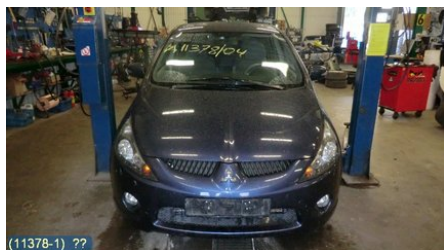

Fordon - Mitsubishi Grandis

Chassinummer: JMBLNNA4W4Z003779	Modellår: 2004	Mil: 11.203	Bränsle: Bensin
Färg: BLÅ	Färgkod: T65	Inredning: L-GRÅ	Inredningskod: 22T
Växellåda: 5VXL	Växellådsnummer: F5M42 2V4C1 BY4698	Utväxling: -	Gruppkod: -
Motor: 2,4 (121KW)	Motorkod: 4G69 (KOMP 13,5-14,5 BAR)	Tillverkningsdatum: 200407	Registreringsdatum: 20041105

Anmärkning:

,5DCBI 2,4 5VXL ABS ACCTCL SERVO FÄRDD