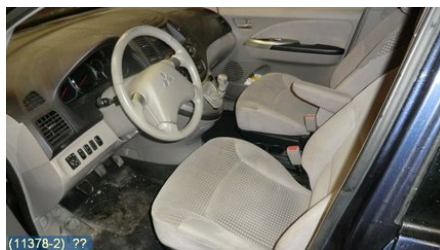

Fordon - Mitsubishi Grandis

Chassinummer: JMBLNNA4W4Z003779	Modellår: 2004	Mil: 11.203	Bränsle: Bensin
Färg: BLÅ	Färgkod: T65	Inredning: L-GRÅ	Inredningskod: 22T
Växellåda: 5VXL	Växellådsnummer: F5M42 2V4C1 BY4698	Utväxling: -	Gruppkod: -
Motor: 2,4 (121KW)	Motorkod: 4G69 (KOMP 13,5-14,5 BAR)	Tillverkningsdatum: 200407	Registreringsdatum: 20041105
Anmärkning: ,5DCBI 2,4 5VXL ABS ACCTCL SERVO FÄRDD