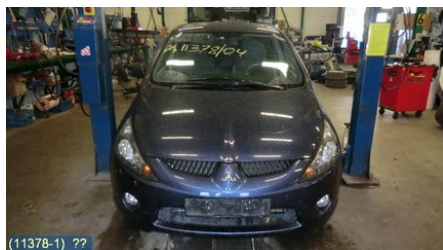

Tel: 019-450690

Fax: 019-450692

www.svenskbilatervinning.se

Del - Växellådsfäste

Lagernummer: W112732	Position:	Kvalitet: A	Passar fr./till årsm. -
Nyckod:	Tillverkare: -	Tillverkarkod: VÄNSTER ÖVRE	Originalnr: -
Anmärkning: ALUMINIUMFÄSTE			

Fordon - Mitsubishi Grandis

Chassinummer: JMBLNNA4W4Z003779	Modellår: 2004	Mil: 11.203	Bränsle: Bensin
Färg: BLÅ	Färgkod: T65	Inredning: L-GRÅ	Inredningskod: 22T
Växellåda: 5VXL	Växellådsnummer: F5M42 2V4C1 BY4698	Utväxling: -	Gruppkod: -
Motor: 2,4 (121KW)	Motorkod: 4G69 (KOMP 13,5-14,5 BAR)	Tillverkningsdatum: 200407	Registreringsdatum: 20041105
Anmärkning: ,5DCBI 2,4 5VXL ABS ACCTCL SERVO FÄRDD			