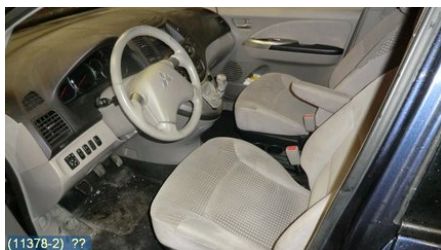

Fordon - Mitsubishi Grandis

Chassinummer: JMBLNNA4W4Z003779	Modellår: 2004	Mil: 11.203	Bränsle: Bensin
Färg: BLÅ	Färgkod: T65	Inredning: L-GRÅ	Inredningskod: 22T
Växellåda: 5VXL	Växellådsnummer: F5M42 2V4C1 BY4698	Utväxling: -	Gruppkod: -
Motor: 2,4 (121KW)	Motorkod: 4G69 (KOMP 13,5-14,5 BAR)	Tillverkningsdatum: 200407	Registreringsdatum: 20041105
Anmärkning: ,5DCBI 2,4 5VXL ABS ACCTCL SERVO FÄRDD