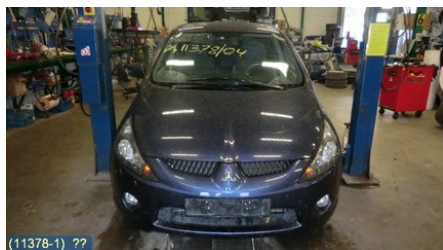

Fordon - Mitsubishi Grandis

Chassinummer: JMBLNNA4W4Z003779	Modellår: 2004	Mil: 11.203	Bränsle: Bensin
Färg: BLÅ	Färgkod: T65	Inredning: L-GRÅ	Inredningskod: 22T
Växellåda: 5VXL	Växellådsnummer: F5M42 2V4C1 BY4698	Utväxling: -	Gruppkod: -
Motor: 2,4 (121KW)	Motorkod: 4G69 (KOMP 13,5-14,5 BAR)	Tillverkningsdatum: 200407	Registreringsdatum: 20041105

Anmärkning:

,5DCBI 2,4 5VXL ABS ACCTCL SERVO FÄRDD