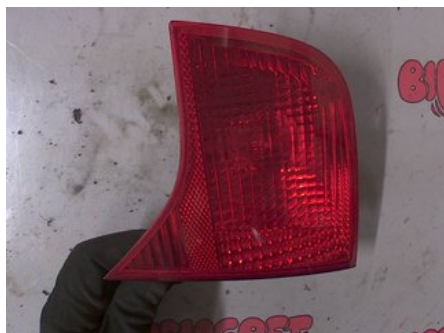

Fordon - Audi A4, S4

Chassinummer: WAUZZZ8E45A576187	Modellår: 2005	Mil: 14.951	Bränsle: Bensin
Färg: MRÖD	Färgkod: LZ3F	Inredning: SVART	Inredningskod: N5F/NK
Växellåda: MANUELL	Växellådsnummer: GVE	Utväxling: -	Gruppkod: -
Motor: 1984	Motorkod: BGB	Tillverkningsdatum: 200505	Registreringsdatum: 200505
Anmärkning: 2,0 16V TFSI QUATTRO 200HK BGB MANUELL 4DR SEDAN B