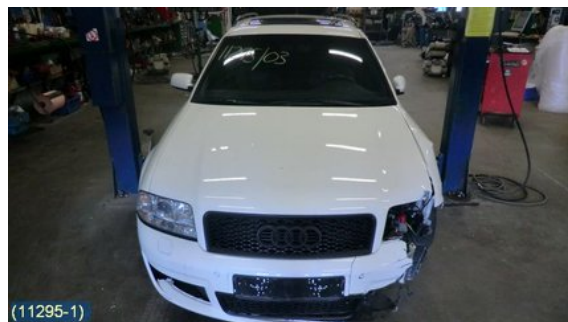

### Del - Säkerhetsbälte

Lagernummer: <b>W61538</b>	Position: <b>Höger bak</b>	Kvalitet: <b>A</b>	Passar fr./till årsm. <b>-</b>
Nykod: <b>-</b>	Tillverkare: <b>-</b>	Tillverkarkod: <b>SVART</b>	Originalnr: <b>4b9857805</b>
Anmärkning: <b>EJ BÄLTESLÅS</b>			