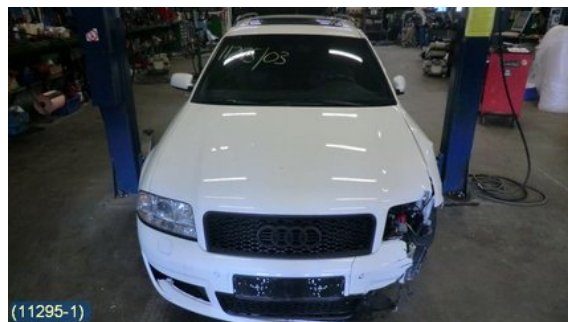

Lagernummer:

W26991

320 SEK

Frakt / Leveranstid:

Från 125 SEK / 1-3 dagar

Svensk Bilåtervinning AB

Industrivägen 8

71531 Odensbacken

Tel: 019-450690

Fax: 019-450692

www.svenskbilatervinning.se