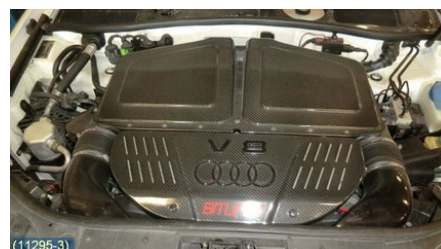

Fordon - Audi A6 / S6, A6 E-Tron

Chassinummer: WUAZZZ4B83N901320	Modellår: 2003	Mil: 13.080	Bränsle: Bensin
Färg: VIT	Färgkod: LY7J	Inredning: SVART SKINN	Inredningskod: QH
Växellåda: AUT	Växellådsnummer: GGW/GAG	Utväxling: -	Gruppkod: -
Motor: 4,2I BITURBO (331KW)	Motorkod: BCY (KOMP: 8*13 BAR)	Tillverkningsdatum: -	Registreringsdatum: 20050922

Anmärkning:
5DCBI 4,2Q RS6 AUT ABSESP,ACC,DRAG,PDC,FARTHÅLL