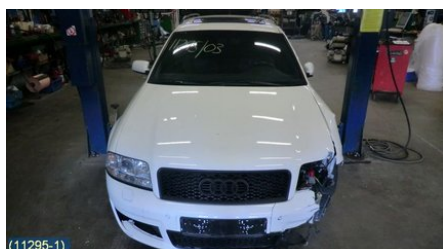

Fordon - Audi A6 / S6, A6 E-Tron

Chassinummer: WUAZZZ4B83N901320	Modellår: 2003	Mil: 13.080	Bränsle: Bensin
Färg: VIT	Färgkod: LY7J	Inredning: SVART SKINN	Inredningskod: QH
Växellåda: AUT	Växellådsnummer: GGW/GAG	Utväxling: -	Gruppkod: -
Motor: 4,2I BITURBO (331KW)	Motorkod: BCY (KOMP: 8*13 BAR)	Tillverkningsdatum: -	Registreringsdatum: 20050922

Anmärkning:
5DCBI 4,2Q RS6 AUT ABSESP,ACC,DRAG,PDC,FARTHÅLL