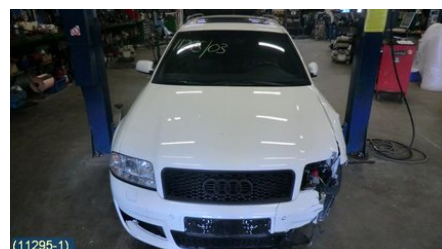

Fordon - Audi A6 / S6, A6 E-Tron

Chassinummer: WUAZZZ4B83N901320	Modellår: 2003	Mil: 13.080	Bränsle: Bensin
Färg: VIT	Färgkod: LY7J	Inredning: SVART SKINN	Inredningskod: QH
Växellåda: AUT	Växellådsnummer: GGW/GAG	Utväxling: -	Gruppkod: -
Motor: 4,2I BITURBO (331KW)	Motorkod: BCY (KOMP: 8*13 BAR)	Tillverkningsdatum: -	Registreringsdatum: 20050922
Anmärkning: 5DCBI 4,2Q RS6 AUT ABSESP,ACC,DRAG,PDC,FARTHÅLL