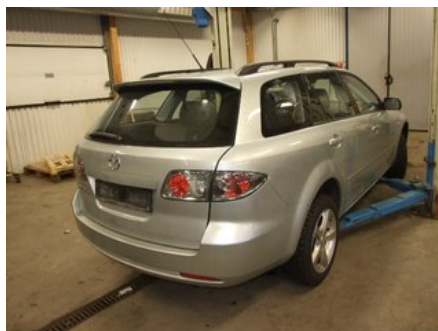

Fordon - Mazda 6

Chassinummer: JMZGY193661405332	Modellår: 2005	Mil: 8.971	Bränsle: Bensin
Färg: GRÅMET.	Färgkod: -	Inredning: SVART/GRÅ	Inredningskod: -
Växellåda: MANUELL 6VXL.	Växellådsnummer: 5F 10A	Utväxling: -	Gruppkod: -
Motor: 2,3	Motorkod: L3C1	Tillverkningsdatum: 200506	Registreringsdatum: -
Anmärkning: 2,3 MANUELL 6VXL. 5DR HGV BENSIN