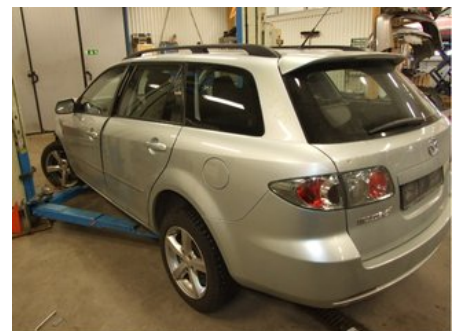

Fordon - Mazda 6

Chassinummer: JMZGY193661405332	Modellår: 2005	Mil: 8.971	Bränsle: Bensin
Färg: GRÅMET.	Färgkod: -	Inredning: SVART/GRÅ	Inredningskod: -
Växellåda: MANUELL 6VXL.	Växellådsnummer: 5F 10A	Utväxling: -	Gruppkod: -
Motor: 2,3	Motorkod: L3C1	Tillverkningsdatum: 200506	Registreringsdatum: -
Anmärkning: 2,3 MANUELL 6VXL. 5DR HGV BENSIN