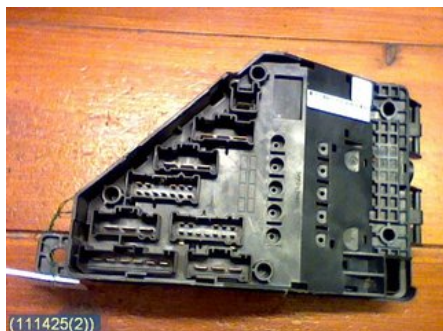

Tel: 019-450690

Fax: 019-450692

www.svenskbilatervinning.se

Del - Säkringsdosa / Elcentral

Lagernummer: W111425	Position:	Kvalitet: A	Passar fr./till årsm. -
Nyckod:	Tillverkare: -	Tillverkarkod: 140037071404	Originalnr: YQE000720
Anmärkning: MONT VÅ SIDA I MOTORRUM			

Fordon - Rover Streetwise

Chassinummer: SARRFPWBV5D786713	Modellår: 2005	Mil: 8.177	Bränsle: Bensin
Färg: GRÅ	Färgkod: MBB	Inredning: SVART	Inredningskod: LEV
Växellåda: 5VXL	Växellådsnummer: 3U3R7002FA (J3)	Utväxling: -	Gruppkod: RO_012010
Motor: 1,4 (76KW)	Motorkod: 14K4F (KOMP 10-11 BAR)	Tillverkningsdatum: -	Registreringsdatum: 20040909
Anmärkning: 5DK-S 1,4 5VXL ABS AC C-LSERVO 4XELHISS			