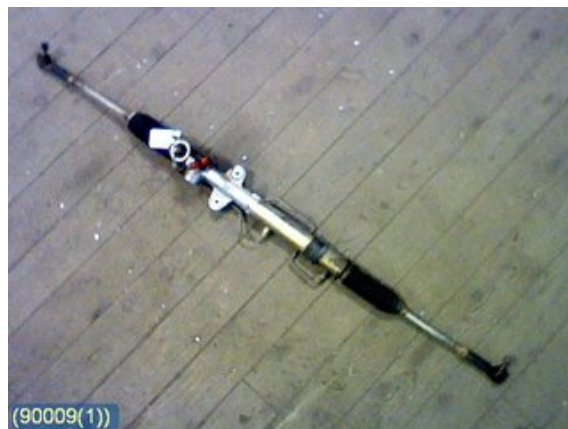

Tel: 019-450690

Fax: 019-450692

www.svenskbilatervinning.se

Del - Styrväxel / Snäcka Servo Hydraulisk

Lagernummer: W90009	Position:	Kvalitet: A	Passar fr./till årsm. -
Nyckod:	Tillverkare: TRW	Tillverkarkod: 34012045 TRW	Originalnr: AD003611
Anmärkning: -			

Fordon - Rover Streetwise

Chassinummer: SARRFPWBV5D786713	Modellår: 2005	Mil: 8.177	Bränsle: Bensin
Färg: GRÅ	Färgkod: MBB	Inredning: SVART	Inredningskod: LEV
Växellåda: 5VXL	Växellådsnummer: 3U3R7002FA (J3)	Utväxling: -	Gruppkod: RO_012010
Motor: 1,4 (76KW)	Motorkod: 14K4F (KOMP 10-11 BAR)	Tillverkningsdatum: -	Registreringsdatum: 20040909
Anmärkning: 5DK-S 1,4 5VXL ABS AC C-LSERVO 4XELHISS			