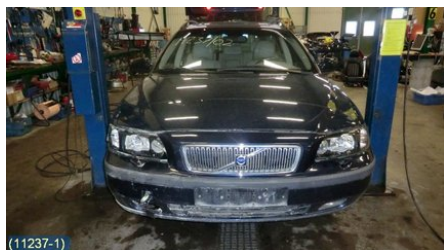

Tel: 019-450690

Fax: 019-450692

www.svenskbilatervinning.se

Del - Kylarslang

Lagernummer: W22168	Position:	Kvalitet: A	Passar fr./till årsm. -
Nyckod:	Tillverkare: -	Tillverkarkod: -	Originalnr: 9485590
Anmärkning: NEDRE			

Fordon - Volvo V70

Chassinummer: YV1SW58K231317423	Modellår: 2002	Mil: 15.994	Bränsle: Bensin
Färg: M-BLÅ	Färgkod: 417-26	Inredning: L-GRÅ	Inredningskod: A381
Växellåda: 5VXL (9482226)	Växellådsnummer: M56L (T111197)	Utväxling: 4,00	Gruppkod: VO_111516
Motor: 2,4T (147KW)	Motorkod: B5244T3 (KOMP: 5*12,5 BAR	Tillverkningsdatum: 200212	Registreringsdatum: 20030124
Anmärkning: 5DCBI 2,4T 5VXL ABS ACCSTC,SERVO,C-LÅS,FARTHÅLL			