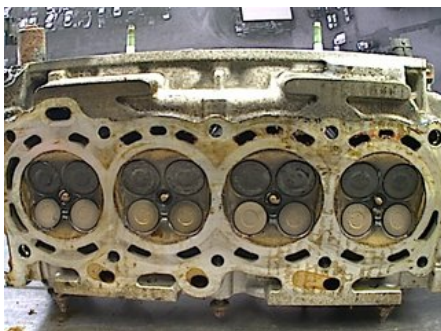

Tel: 0492-20028

Fax: 0492-20720

www.vimmerbybildemontering.se

Del - Toplock Bensin

Lagernummer: W239377	Position:	Kvalitet: A	Passar fr./till årsm. -
Nykod: -	Tillverkare: -	Tillverkarkod: 1110122061	Originalnr: -
Anmärkning: -			

Fordon - Toyota Corolla

Chassinummer: JT172ZEB103002212	Modellår: 2000	Mil: 11.050	Bränsle: Bensin
Färg: VIT	Färgkod: -	Inredning: -	Inredningskod: -
Växellåda: MANUELL	Växellådsnummer: -	Utväxling: -	Gruppkod: -
Motor: 1,3l 16V/4E-FE	Motorkod: 4E-FE	Tillverkningsdatum: 199912	Registreringsdatum: -
Anmärkning: 1,3l 16V/4E-FE MANUELL 5DR CBI BENSIN			