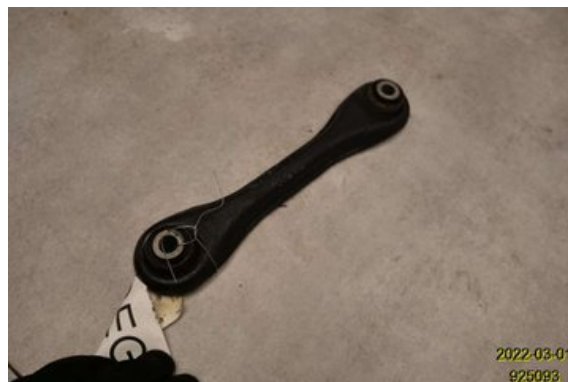

Lagernummer:

W925093

275 SEK

Frakt / Leveranstid:

- / 1-3 dagar

Jönköpings Bildemontering AB

Bäckamarken 5

55592 Jönköping

Tel: 010-4975900

Fax:

www.jb-bildemo.se

Del - Bärarm bak

Lagernummer: W925093	Position: Höger	Kvalitet: A	Passar fr./till årsm. -
Nykod: -	Tillverkare: -	Tillverkarkod: 30714680	Originalnr: 30666072
Anmärkning: KORTA STAG			

Fordon - Volvo S40 04-12

Chassinummer: YV1MH672X92430005	Modellår: 2009	Mil: 2	Bränsle: Bensin
Färg: SVART	Färgkod: 019	Inredning: BEIGE	Inredningskod: 5DE4
Växellåda: AUTOMAT	Växellådsnummer: 30713798	Utväxling: -	Gruppkod: -
Motor: B5254T7	Motorkod: 6901413	Tillverkningsdatum: -	Registreringsdatum: -
Anmärkning: B5254T7 AUTOMAT 4DR SED BENSIN			