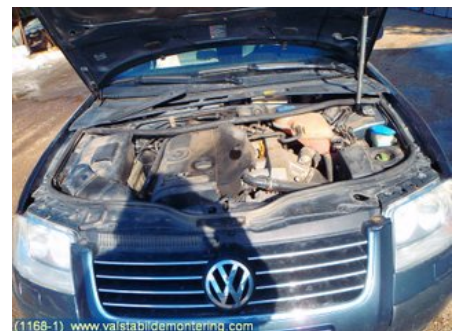

Fordon - VW Passat

Chassinummer: WVWZZZ3BZ3E068061	Modellår: 2002	Mil: 16.264	Bränsle: Bensin
Färg: MGRÅ	Färgkod: -	Inredning: -	Inredningskod: -
Växellåda: Manuell	Växellådsnummer: EZG	Utväxling: -	Gruppkod: VW_223102
Motor: 1,8T	Motorkod: AWT	Tillverkningsdatum: 200206	Registreringsdatum: 20020805
Anmärkning: VW PASSAT TURBO