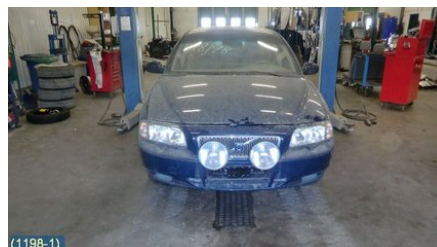

Fordon - Volvo S80

Chassinummer: YV1TS61F2Y1076439	Modellår: 1999	Mil: 16.106	Bränsle: Bensin
Färg: M-BLÅ	Färgkod: 604	Inredning: L-BRUN	Inredningskod: 26
Växellåda: 5VXL	Växellådsnummer: 1023705	Utväxling: -	Gruppkod: VO_112106
Motor: 2,4I (125KW)	Motorkod: B5244S (KOMP:12-13 BAR)	Tillverkningsdatum: 199906	Registreringsdatum: 19990811
Anmärkning: 4DSED 2,4I 5VXL ABS STCSERVO,ACC,C-LÅS,4*ELHISS