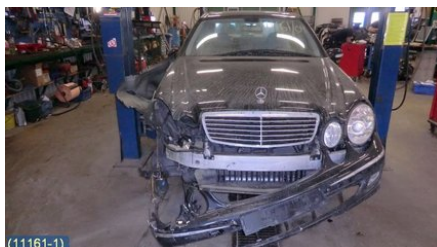

Fordon - Mercedes E-Class 96->>

Chassinummer: WDB2110611A003016	Modellår: 2002	Mil: 12.087	Bränsle: Bensin
Färg: SVARTMET	Färgkod: 185	Inredning: L-GRÅ SKINN	Inredningskod: L-GRÅTT SKINN
Växellåda: AUT	Växellådsnummer: 2112702900	Utväxling: 3,67	Gruppkod: -
Motor: 2,6l V6 (130KW)	Motorkod: M112.913	Tillverkningsdatum: -	Registreringsdatum: 20041222
Anmärkning: 4DSED E240 AUT ABS ESPACC,SERVO,C-LÅS,XENONLJUS