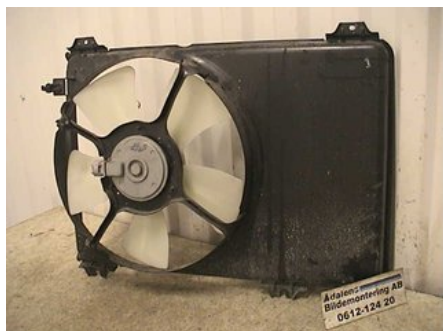

Tel: 0612-12420

Fax: 0612-711748

www.adalens.se

Del - Kylfläkt Elektrisk

Lagernummer: W907145	Position:	Kvalitet: A	Passar fr./till årsm. -
Nyckod:	Tillverkare: -	Tillverkarkod: 10K27	Originalnr: 168000-8310
Anmärkning: DENSO MED PLÅT KÅPADENSO			

Fordon - Suzuki Swift

Chassinummer: TSMMZC11S00706033	Modellår: 2009	Mil: 1.431	Bränsle: Bensin
Färg: RÖD	Färgkod: -	Inredning: SVART	Inredningskod: -
Växellåda: MANUELL 5VXL.	Växellådsnummer: -	Utväxling: -	Gruppkod: -
Motor: 1,3	Motorkod: M13A	Tillverkningsdatum: 200902	Registreringsdatum: 20090626
Anmärkning: SUZUKI SWIFT 1,3 MANUELL 5VXL. 5DR CC BENSIN			