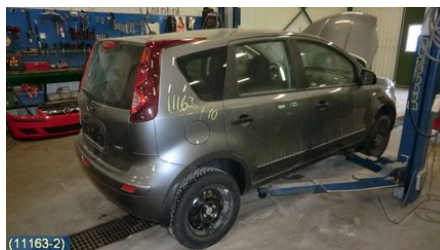

Tel: 019-450690

Fax: 019-450692

www.svenskbilatervinning.se

Del - ABS Sensor

Lagernummer: W95775	Position: Höger fram	Kvalitet: A	Passar fr./till årsm. -
Nykod:	Tillverkare: BOSCH	Tillverkarkod: 0265007537 BOSCH	Originalnr: 47910_AX610
Anmärkning: HÖGER FRAM			

Fordon - Nissan Note

Chassinummer: SJNFAAE11U2096650	Modellår: 2010	Mil: 1.366	Bränsle: Bensin
Färg: GRÅMET	Färgkod: KAD	Inredning: GRÅ	Inredningskod: G
Växellåda: 5VXL	Växellådsnummer: JH3308 (C051539)	Utväxling: -	Gruppkod: -
Motor: 1,4I 16V (65KW)	Motorkod: CR14DE (KOMP: 11-12 BAR)	Tillverkningsdatum: 201011	Registreringsdatum: 20110131
Anmärkning: 5DCBI 1,4I 5VXL ABS,ESPAC,ELSERVO,C-LÅS,2*ELHISS			