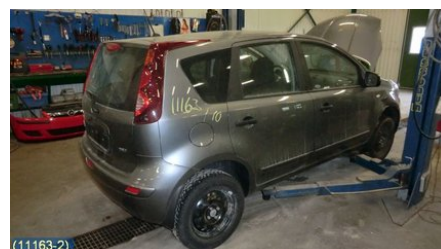

Lagernummer:

W87342

1.075 SEK

Frakt / Leveranstid:

Från 125 SEK / 1-3 dagar

Svensk Bilåtervinning AB

Industrivägen 8

71531 Odensbacken

Tel: 019-450690

Fax: 019-450692

www.svenskbilatervinning.se

Del - Övrigt Sensor

Lagernummer: W87342	Position:	Kvalitet: A	Passar fr./till årsm. -
Nyckod:	Tillverkare: BOSCH	Tillverkarkod: 0265005265 BOSCH	Originalnr: 47931 BC40A
Anmärkning: SENSOR TILL ANTISLADD			

Fordon - Nissan Note

Chassinummer: SJNF8AE11U2096650	Modellår: 2010	Mil: 1.366	Bränsle: Bensin
Färg: GRÅMET	Färgkod: KAD	Inredning: GRÅ	Inredningskod: G
Växellåda: 5VXL	Växellådsnummer: JH3308 (C051539)	Utväxling: -	Gruppkod: -
Motor: 1,4I 16V (65KW)	Motorkod: CR14DE (KOMP: 11-12 BAR)	Tillverkningsdatum: 201011	Registreringsdatum: 20110131
Anmärkning: 5DCBI 1,4I 5VXL ABS,ESPAC,ELSERVO,C-LÅS,2*ELHISS			