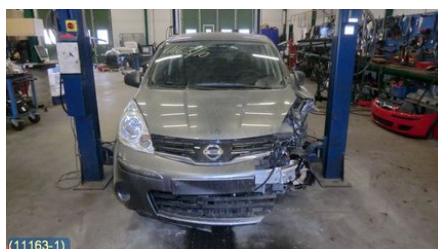

Tel: 019-450690

Fax: 019-450692

www.svenskbilatervinning.se

Del - Övrigt Sensor

Lagernummer: W87342	Position:	Kvalitet: A	Passar fr./till årsm. -
Nyckod:	Tillverkare: BOSCH	Tillverkarkod: 0265005265 BOSCH	Originalnr: 47931 BC40A
Anmärkning: SENSOR TILL ANTISLADD			

Fordon - Nissan Note

Chassinummer: SJNF8AE11U2096650	Modellår: 2010	Mil: 1.366	Bränsle: Bensin
Färg: GRÅMET	Färgkod: KAD	Inredning: GRÅ	Inredningskod: G
Växellåda: 5VXL	Växellådsnummer: JH3308 (C051539)	Utväxling: -	Gruppkod: -
Motor: 1,4I 16V (65KW)	Motorkod: CR14DE (KOMP: 11-12 BAR)	Tillverkningsdatum: 201011	Registreringsdatum: 20110131
Anmärkning: 5DCBI 1,4I 5VXL ABS,ESPAC,ELSERVO,C-LÅS,2*ELHISS			