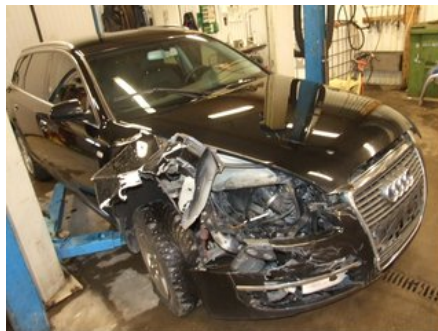

Fordon - Audi A6 / S6, A6 E-Tron

Chassinummer: WAUZZZ4F08N072358	Modellår: 2008	Mil: 10.864	Bränsle: Bensin
Färg: SVART	Färgkod: LY9B	Inredning: MGRÅ TYG	Inredningskod: NOD/NK
Växellåda: 6VXL	Växellådsnummer: GVC	Utväxling: -	Gruppkod: -
Motor: 2,0TFSI	Motorkod: BPJ	Tillverkningsdatum: 200711	Registreringsdatum: -
Anmärkning: 2,0TFSI 6VXL 5DR HGV BENSIN