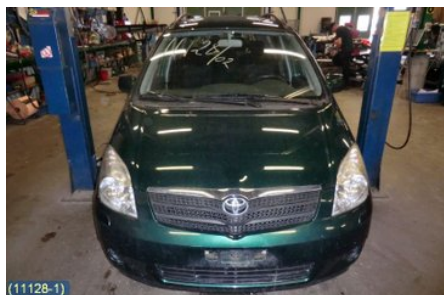

Lagernummer:

W74637

200 SEK

Frakt / Leveranstid:

Från 125 SEK / 1-3 dagar

Svensk Bilåtervinning AB

Industrivägen 8

71531 Odensbacken

Anmärkning:

VÄNSTER FRAM, EJ LÅSCYLINDER

Fordon - Toyota Corolla Verso

Chassinummer: JTDEZ28E403008057	Modellår: 2002	Mil: 10.195	Bränsle: Bensin
Färg: MGRÖN	Färgkod: 6R4	Inredning: GRÅ/SVART	Inredningskod: KE10
Växellåda: 5VXL	Växellådsnummer: 20210238	Utväxling: -	Gruppkod: -
Motor: 1,6 (81KW)	Motorkod: 3ZZ-FE (KOMP 12,5-13,5BAR	Tillverkningsdatum: 200202	Registreringsdatum: 20021005

Anmärkning:

5DCBI 1,6 5VXL ABS AC C-LSERVO FÄRDD 2XELHISS

Direktlänk: <http://www.bildelsbasen.se/170-W74637.html>