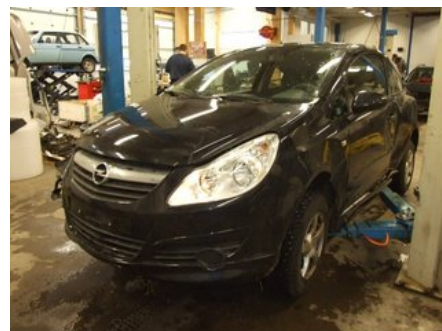

Fordon - Opel Corsa

Chassinummer: W0L0SDL0884152959	Modellår: 2008	Mil: 1.155	Bränsle: Diesel
Färg: SVART	Färgkod: Z20R	Inredning: GRÅ	Inredningskod: XXWX
Växellåda: MANUELL 5VXL.	Växellådsnummer: -	Utväxling: -	Gruppkod: -
Motor: 1,3 CDTI	Motorkod: Z13DTJ	Tillverkningsdatum: 200711	Registreringsdatum: -
Anmärkning: CORSA ENJOY 1,3 CDTI MANUELL 5VXL. 3DR CC DIESEL