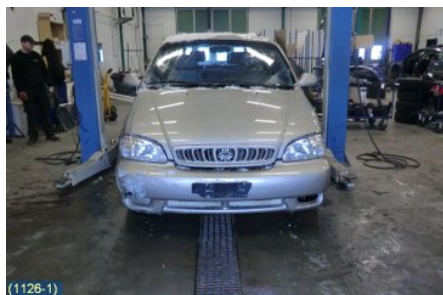

Tel: 019-450690

Fax: 019-450692

www.svenskbilatervinning.se

Del - Startmotor Bensin

Lagernummer: W10697	Position:	Kvalitet: A	Passar fr./till årsm. -
Nyckod:	Tillverkare: VALEO	Tillverkarkod: OKP5618400 VALEO	Originalnr: TM000A24001
Anmärkning: TESTAD OK			

Fordon - KIA Carnival

Chassinummer: KNEUP752316042081	Modellår: 2001	Mil: 12.340	Bränsle: Bensin
Färg: LGRÅ	Färgkod: -	Inredning: GRÅ SKINN	Inredningskod: -
Växellåda: 4 STEG AUT	Växellådsnummer: SYOBD 620095	Utväxling: -	Gruppkod: -
Motor: 2,5 V6 (121KW)	Motorkod: GV6 (KOMP 13-14 BAR)	Tillverkningsdatum: -	Registreringsdatum: 20010713
Anmärkning: 5D BUSS2,5 V6 AUT ABS ACSERVO C-LÅS			