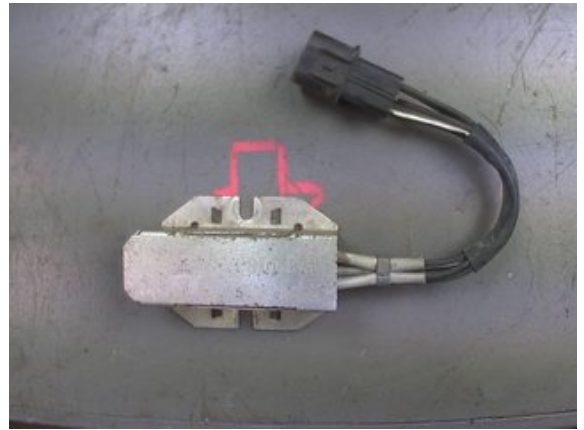

Tel: 0510-17066

Fax:

www.bildelslagret-lidkoping.se

Del - Spridare Förkopplingsmotstånd

Lagernummer: W170334	Position:	Kvalitet: A	Passar fr./till årsm. -
Nykod: E8T05871	Tillverkare: -	Tillverkarkod: -	Originalnr: -
Anmärkning: -			

Fordon - Mitsubishi Lancer

Chassinummer: CE9A0105070	Modellår: 1995	Mil: 18.897	Bränsle: Bensin
Färg: MGRÅ	Färgkod: -	Inredning: GRÅ	Inredningskod: -
Växellåda: MANUELL	Växellådsnummer: -	Utväxling: -	Gruppkod: -
Motor: -	Motorkod: 4G63T	Tillverkningsdatum: -	Registreringsdatum: -
Anmärkning: EVO 3 198KW 269HK 4G63T MANUELL 4DR SEDAN BENSIN			