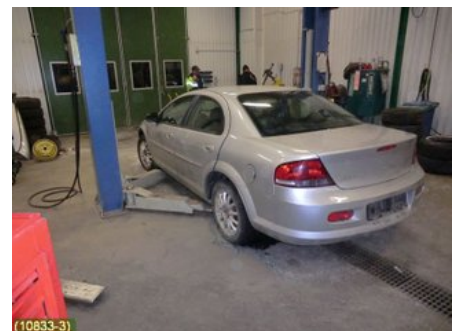

Tel: 019-450690

Fax: 019-450692

www.svenskbilatervinning.se

Del - Dörrhandtag stäng/öppnare

Lagernummer: W7053	Position: Inre höger bak	Kvalitet: A	Passar fr./till årsm. -
Nyckod:	Tillverkare: -	Tillverkarkod: -	Originalnr: SRVB7892
Anmärkning: HÖGER BAK MED GRÅ SARG			

Fordon - Chrysler Sebring

Chassinummer: 1C3ALB6U11N648148	Modellår: 2002	Mil: 32.626	Bränsle: Bensin
Färg: L-GRÅMET	Färgkod: L-GRÅMET	Inredning: SVART SKINN	Inredningskod: SVART SKINN
Växellåda: AUT (4 STEG)	Växellådsnummer: AUT (4STEG)	Utväxling: -	Gruppkod: -
Motor: 2,7I V6	Motorkod: R	Tillverkningsdatum: 200104	Registreringsdatum: 20010601
Anmärkning: 4DSED 2,7I AUT ABS ACSERVO,C-LÅS,4*ELHISSAR			