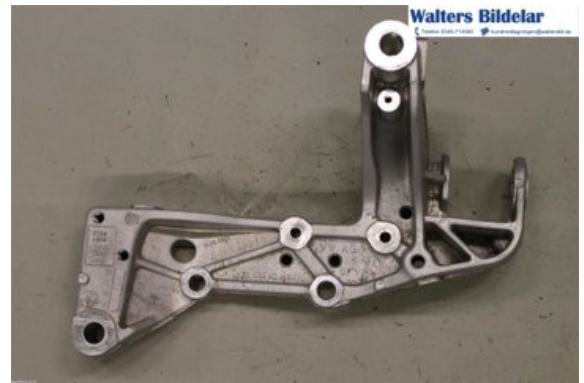

### Del - Bärarm fram

|                                   |  |                            |                                   |
|-----------------------------------|--|----------------------------|-----------------------------------|
| Lagernummer:<br><b>W656469</b>    | Position:<br><b>Vänster fram nedre</b> | Kvalitet:<br><b>A</b>      | Passar fr./till årsm.<br><b>-</b> |
| Nykod:<br><b>-</b>                | Tillverkare:<br><b>-</b>               | Tillverkarkod:<br><b>-</b> | Originalnr:<br><b>1K0199295F</b>  |
| Anmärkning:<br><b>FÄSTKONSOLL</b> |  |                            |                                   |