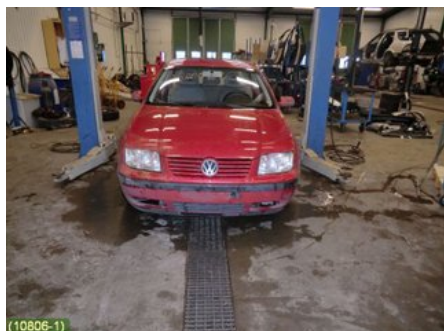

Tel: 019-450690

Fax: 019-450692

www.svenskbilatervinning.se

Del - Elhiss Strömställare

Lagernummer: W104111	Position: Vänster fram	Kvalitet: A	Passar fr./till årsm. -
Nyckod:	Tillverkare: -	Tillverkarkod: 03 7550 30	Originalnr: 1J4959857B
Anmärkning: 6 KNAPPAR, 9 STIFT			

Fordon - VW Bora

Chassinummer: WVWZZZ1JZ1W357269	Modellår: 2001	Mil: 9.391	Bränsle: Bensin
Färg: RÖD	Färgkod: LC3X	Inredning: GRÅ	Inredningskod: FU
Växellåda: 5VXL	Växellådsnummer: ERT	Utväxling: -	Gruppkod: -
Motor: 1,6 (77KW)	Motorkod: AZD (KOMP 15,5-16,5 BAR)	Tillverkningsdatum: 200010	Registreringsdatum: 20011022
Anmärkning: 4D SED 1,6 5VXL ABS AC			